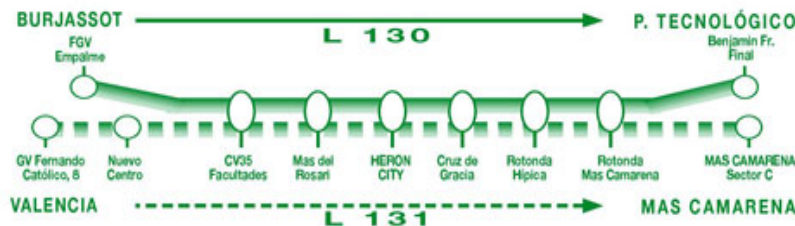

+ expedición sólo hasta Est. Empalme

L 131 — S á b a d o s — L 131

Valencia → Mas Camarena				Mas Camarena → Valencia				
Valencia (GV Fdo. Cat. B)	Heron City	M. Camarena (Rotonda)	M. Camarena (Sector C)	M. Camarena (Rotonda)	M. Camarena (Sector C)	Heron City	Facultades (CV 28)	Valencia (GV Fdo. Cat. B)
08:05	08:18	08:23	08:29	10:00	10:05	10:16	10:22	10:31
10:31	10:44	10:49	10:55	13:41	13:46	13:57	14:03	14:12
---	---	---	---	16:45	16:50	17:01	17:07	17:16
19:05	19:18	19:24	19:30	---	---	---	---	---

L 131 — D o m i n g o s y F e s t i v o s — L 131

10:05	10:17	10:22	10:28	09:35	09:39	09:50	09:56	10:05
---	---	---	---	19:15	19:19	19:30	19:36	19:45
19:46	19:58	20:03	20:09	---	---	---	---	---

SERVICIO DE SABADOS, DOMINGOS Y FESTIVOS COMBINADO CON L135 TORRE EN CONILL

RECORRIDO GENERAL

EDETANIABUS
EMPRESA CERTIFICADA

TELÉFONOS INFORMACIÓN:
96 316 07 07 - 96 135 20 30
E-MAIL:
edetaniabus@edetaniabus.com